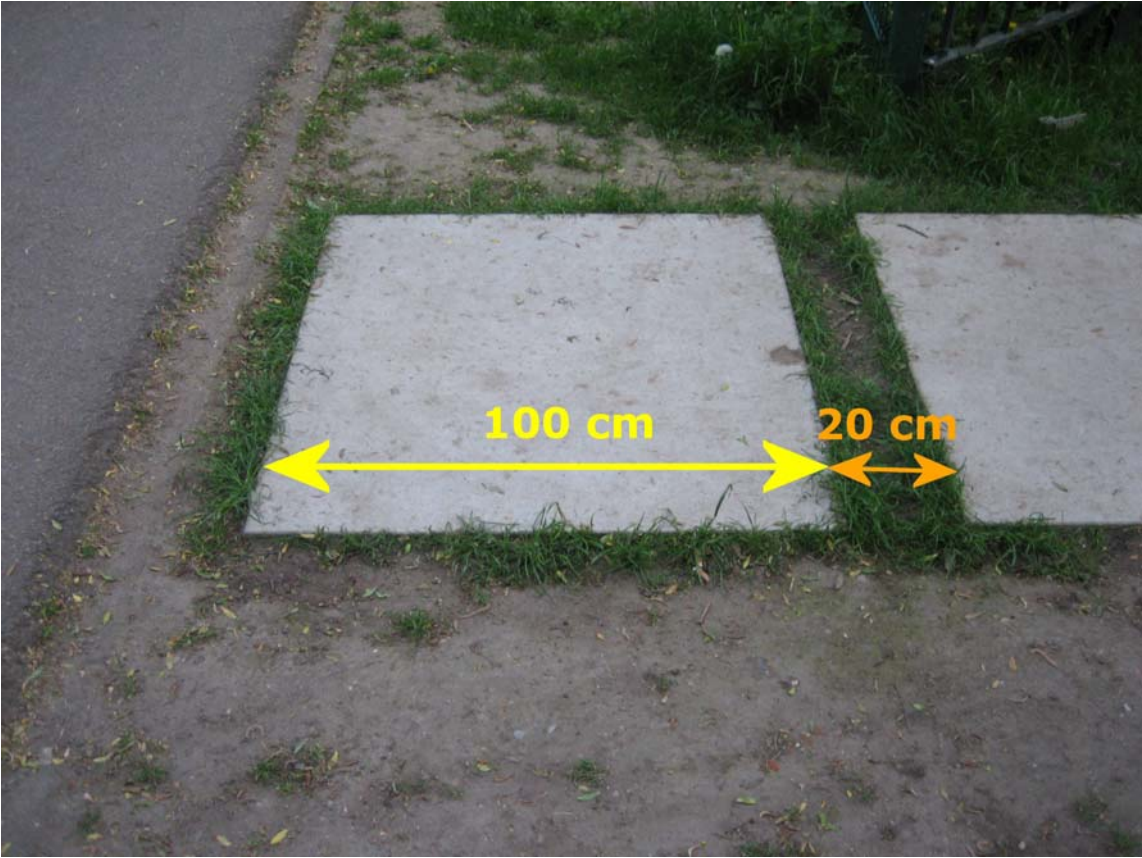

Zweiter Zugang vom Fuß/Radweg Alte Elbe